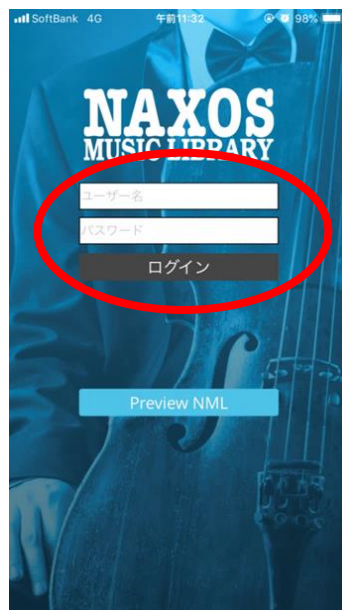

NAXOS MUSIC LIBRARY

ナクソス・ミュージック・ライブラリー (NML) は、クラシックを中心としたインターネット音楽配信サイトです。本学学生・教職員は、以下の利用登録によって、個人のパソコン、タブレット、スマートフォンから、CD 約 15 万枚分の楽曲にアクセスできます。

<ナクソスミュージックライブラリーの設定方法>

1. パソコン、もしくはスマホのブラウザから図書館 OPAC の [MyLibrary の画面](#) を開く。
2. MyLibrary に ログイン。
3. 「図書館からの連絡事項」に記載されたナクソス ID とパスワードを確認。

東京音楽大学附属図書館 OPAC

※MyLibrary にログインできない場合は、図書館受付スタッフにお声かけください。

※スマホ OPAC では、「図書館からの連絡事項」が表示されません。

4. ブラウザやアプリに ID とパスワードを入ると利用できます。

ブラウザ版 <https://ml.naxos.jp/>

アプリ「NML 日本語版」

iPhone 版は
[こちら](#)

Android 版は
[こちら](#)