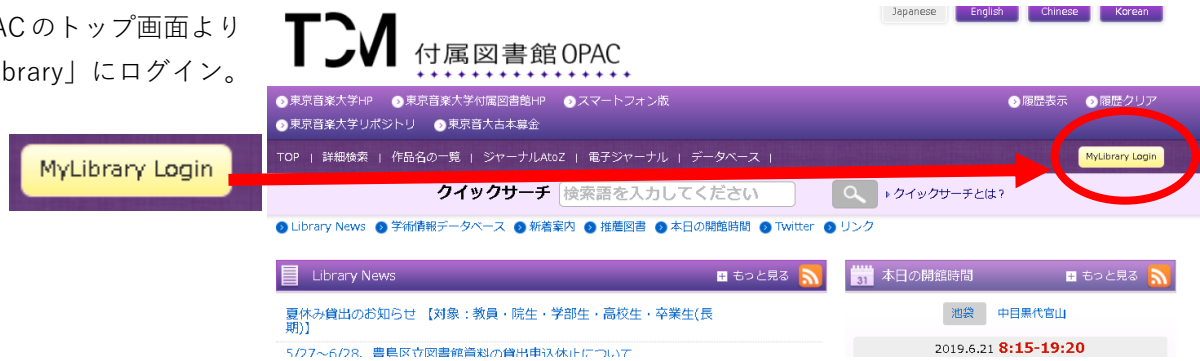

NAXOS Video Library
クラシックを中心とする音楽映像配信サービス※同時アクセス数5(卒業生・学外の方も利用可)

NAXOS Music Library
クラシックを中心とする音楽配信ストリーミング・サービス(卒業生・学外の方はご利用になれません)

図書館 OPAC

<https://opac.tokyo-ondai-lib.jp/>

■ 学外からのアクセス 1 「My Library 経由のリモートアクセス」

対象：Oxford, EBSCO, NAXOS, JSTOR, ProQuest

- ① OPACのトップ画面より「MyLibrary」にログイン。

- ② 「MyLibrary」ログイン認証画面で、ID・パスワード入力。

- ・ID：図書館利用カードに記載の番号または学籍番号のハイフン無し
- ・パスワード：初期値はIDと同じ ※パスワード設定変更済みの方は、ご自身のパスワード

- ③ 「MyLibrary」画面で、「契約データベース(学外からのアクセス)」のリストを表示