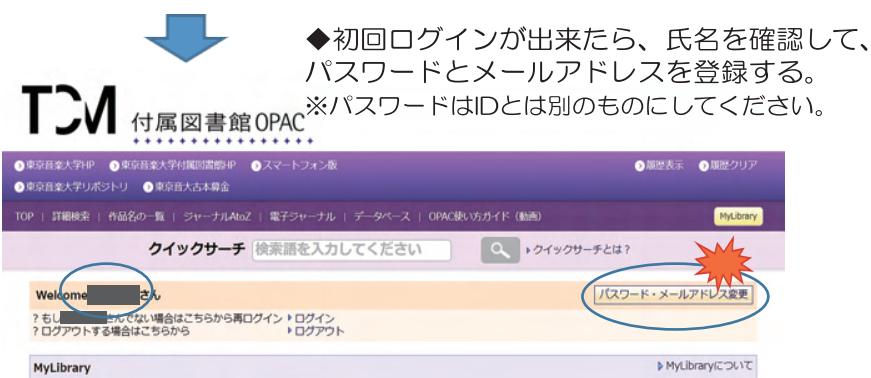

## MyLibrary

図書館が提供するサービスを使うための個人の利用照会ページです。OPAC画面右上のボタンからログインします。予約や取置き、キャンパス間の取寄せサービスの申込ができます。

## NAXOS Music Library 利用登録

スマートフォン等で、クラシックを中心としたCD約16万枚分の音楽を鑑賞できます。ログインID、パスワードはMyLibrary(「図書館からの連絡事項」)で確認できます。

## インフォメーション・カウンター

図書館サテライト(池袋A館)のカウンターでは、利用案内や資料の探し方などについての質問にお答えするとともに、下記の各種申込・相談に応じています。お気軽にどうぞ。

- 図書館間相互利用(ILL)**  
他大学図書館所蔵資料の取寄せ、複写、閲覧申込等ができます。  
※送料等実費がかかります。 ※付属高校生は利用できません。
- レファレンス**  
学習・研究・調査に必要な情報・資料についての相談に応じます。  
申込・お問合せフォームからの相談も受け付けます。
- 購入希望**  
図書館で所蔵していない資料の購入希望を受け付けます。  
申込・お問合せフォームからお申込みできます。  
※受付期間：4月～12月
- OPAC検索ガイダンス**  
資料の検索の仕方等、ご要望に合わせてガイダンスを行います。
- プリントアウト**  
学術情報データベースのコンテンツ等を一人1部に限り、プリントアウトできます。現金にてお支払いください。(1枚10円/モノクロ)

## 資料の取寄せ方法

- ◆オンライン蔵書検索システム(OPAC)をネットで開く。

【重要】図書館は改修工事のため、楽譜を含む多くの資料を借りるにはこの手順での取寄せが必要です。

- ◆MyLibraryにログインする。  
＜利用者ID＞  
学生：学籍番号(ハイフン除く)  
高校生：学籍番号に続けてH  
＜パスワード＞  
初回値：IDと同様

- ◆初回ログインが出来たら、氏名を確認して、パスワードとメールアドレスを登録する。  
※パスワードはIDとは別のものにしてください。