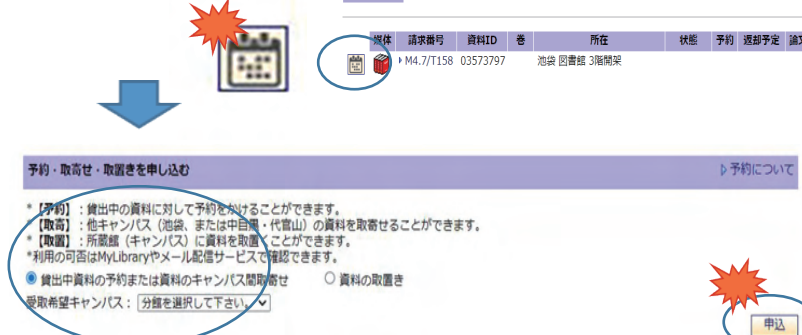

## インフォメーション・カウンター

図書館サテライト(池袋A館)のカウンターでは、利用案内や資料の探し方などについての質問にお答えするとともに、下記の各種申込・相談に応じています。お気軽にどうぞ。

- 図書館間相互利用(ILL)**  
他大学図書館所蔵資料の取寄せ、複写、閲覧申込等ができます。  
※送料等実費がかかります。 ※付属高校生は利用できません。
- レファレンス**  
学習・研究・調査に必要な情報・資料についての相談に応じます。  
申込・お問合せフォームからの相談も受け付けます。
- 購入希望**  
図書館で所蔵していない資料の購入希望を受け付けます。  
申込・お問合せフォームからお申込みできます。  
※受付期間：4月～12月
- OPAC検索ガイダンス**  
資料の検索の仕方等、ご要望に合わせてガイダンスを行います。
- プリントアウト**  
学術情報データベースのコンテンツ等を一人1部に限り、プリントアウトできます。現金にてお支払いください。(1枚10円/モノクロ)

## 資料の取寄せ方法

- ◆オンライン蔵書検索システム(OPAC)をネットで開く。

【重要】図書館は改修工事のため、楽譜を含む多くの資料を借りるにはこの手順での取寄せが必要です。

- ◆MyLibraryにログインする。  
＜利用者ID＞  
学生：学籍番号(ハイフン除く)  
高校生：学籍番号に続けてH  
＜パスワード＞  
初回値：IDと同様

- ◆初回ログインが出来たら、氏名を確認して、パスワードとメールアドレスを登録する。  
※パスワードはIDとは別のものにしてください。

- ◆目的の資料を検索して、詳細画面を開く。

- ◆予約・取寄・取置きマークをクリック。

- ◆ご希望のサービスを選択し、申込をクリック。  
※画像はイメージです。実際の表示とは異なる場合があります。

「予約保管となりました」「取寄せとなりました」

- ◆メール受信  
本文の「資料の受取可能時間」をよく確認。

内容	申込締切時間	受取時間(目安)	内容	申込締切時間	受取時間(目安)
図書館書庫(池袋)の資料を ↓ 図書館サテライト(池袋A館)で受け取る	9:00 13:30	11:00~ 15:30~	図書館サテライト(池袋A館)の資料を ↓ クリエイティブラボ(中目黒・代官山)で受け取る	9:00 13:30	12:00~ 17:00~
図書館書庫(池袋)の資料を ↓ クリエイティブラボ(中目黒・代官山)で受け取る	9:00 13:30	12:00~ 17:00~	クリエイティブラボ(中目黒・代官山)の資料を ↓ 図書館サテライト(池袋A館)で受け取る	10:00 14:30	12:30~ 翌開館日 9:00~